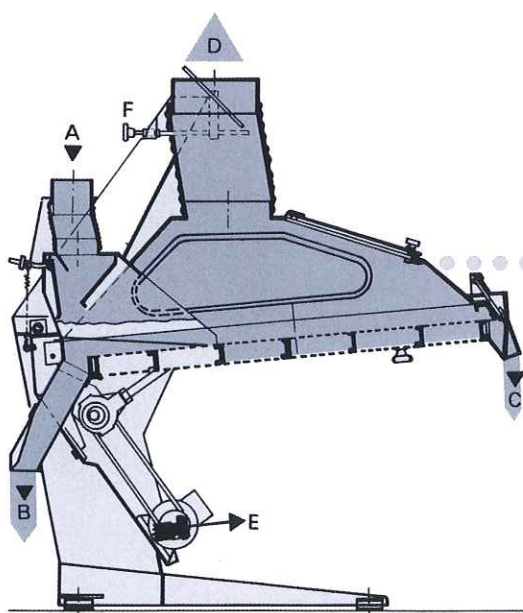

3 簡単操作・容易なメンテナンス

- 調整は角度・風量調整及び流量調整のみです。それぞれ、ハンドルを回すだけです。
- 観察窓を広く取りました。選別状態を見ながら調整が行えます。
- 吸引式の為、デッキ下部はオープンスペースになっています。クリーニング、デッキの交換等、メンテナンスはいたって簡単です。
- デッキ角度は6°~15°まで変化します。

■仕様

モデル	能力	全長・全幅・全高(mm) 本体のみ	モーター (デッキ)	本体重量
TS 90-S	5t/h(小麦) 3.8t/h(コーヒー豆)	1,430・980・1,500	0.37kw	185kg
TS 180-S	10t/h(小麦) 7.5t/h(コーヒー豆)	1,635・1,700・1,580	0.55kw	330kg
TS 360-S	20t/h(小麦) 15t/h(コーヒー豆)	2,150・2,600・2,050	1.1kw	740kg

※仕様は断わりなく変更する場合があります。モーターは原料により変更する場合があります。
※運転には別途ファンが必要です。ファン容量については原料によって変わりますので、弊社にご相談下さい。

■各部名称

- A.原料投入口
- B.製品出口
- C.石排出口
- D.ファンへの接続口
- E.デッキ角度調整ハンドル
- F.風量調整ハンドル

輸入元/株式会社 **安西製作所**
 発売元/株式会社 **安西総業**