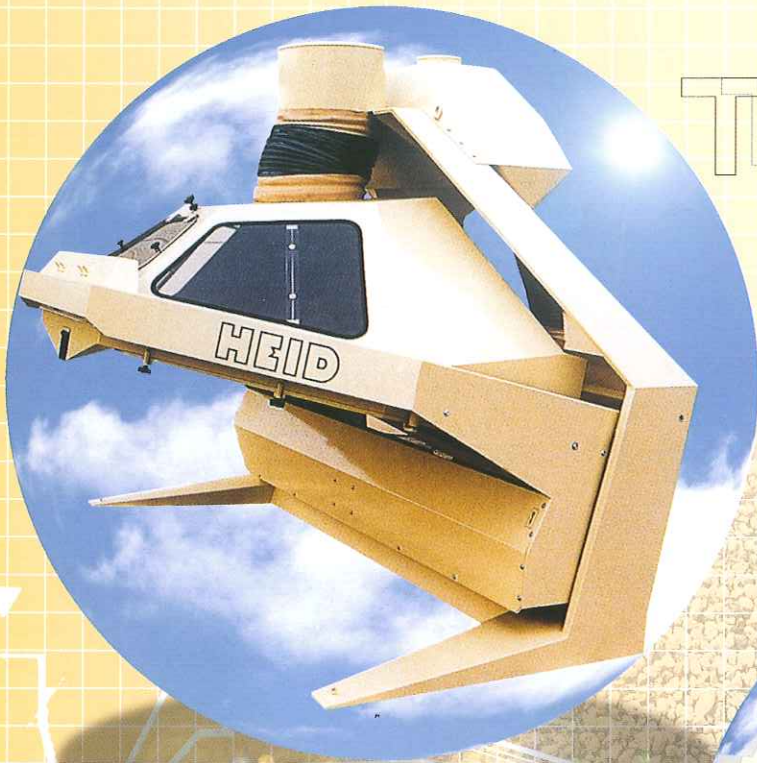

HEID

ハイド石取機

HEID
TSS-SERIES

TS 90-S

TS 180-S

TS 360-S

TS 180-S

TS 360-S

TS 90-S

ANZAI MFG. CO., LTD.

ハイド石取機TSシリーズ (オーストリア製)

■特長

1 ホコリの出ない吸引タイプ

- 従来型のような粉塵の吹き上げがありません。
- 吸引タイプなので粉塵を石取と同時に選別出来ます。
- 集塵機・サイクロンへの連絡も簡単です。

2 特殊フライホイール(特許)の採用

- カウンターバランスが完全にとれていまして、最小限の振動で済みます。
- 費用のかかる設置工事はありません。(アンカーボルト不要)
- 2階以上への設置も可能です。

3 簡単操作・容易なメンテナンス

- 調整は角度・風量調整及び流量調整のみです。それぞれ、ハンドルを回すだけです。
- 観察窓を広く取りました。選別状態を見ながら調整が行えます。
- 吸引式の為、デッキ下部はオープンスペースになっています。クリーニング、デッキの交換等、メンテナンスはいたって簡単です。
- デッキ角度は6°~15°まで変化します。

■仕様

モデル	能力	全長・全幅・全高(mm) 本体のみ	モーター (デッキ)	本体重量
TS 90-S	5t/h(小麦) 3.8t/h(コーヒー豆)	1,430・980・1,500	0.37kw	185kg
TS 180-S	10t/h(小麦) 7.5t/h(コーヒー豆)	1,635・1,700・1,580	0.55kw	330kg
TS 360-S	20t/h(小麦) 15t/h(コーヒー豆)	2,150・2,600・2,050	1.1kw	740kg