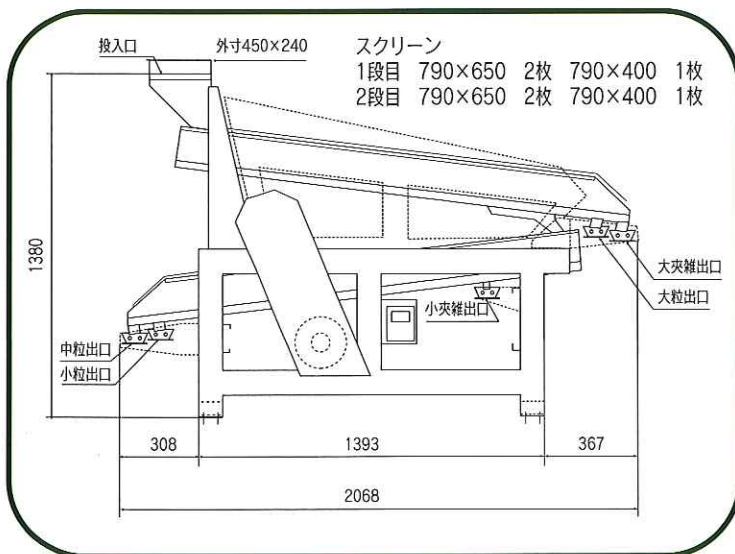

ALSOMAC コンパクトシフター

コンパクト

働き者

少振動

- 精選機としてコンパクトボディサイズを実現(全長2068mm)
- 切れが良く処理能力が大
- 上下のデッキが交互に動き振動が少ない

【特徴】

- 5種類の選別ができるので粗選機としても使用可能
- スクリーンは木枠を使用していないためスパースクリーンは安価であり、交換もワンタッチ
- インバーターにより原料や流量の変化による微調整が可能
- デッキの各部に可変ストッパーを採用することにより、スクリーンの面積が狭くても切れ味抜群
- 目づまり防止用特殊ボールを採用
- スクリーン3分割使用によりメンテナンスに場所をとりません

仕様

型 式	VCF-800	
全 長	2068mm	
全 幅	1050mm	
全 高	1380mm	
消 費 電 力	三相200V1.5kw	
スクリーン総面積	2.7m ²	
重 量	約250kg	
選 別 品 種	小豆・金時・大豆・米・粉・麦・蕎麦・胡麻他	
処 理 能 力	3.5t/h(小豆)	

※製品の仕様は予告なく変更する事があります

製造元 株式会社 **安西製作所**
 発売元 株式会社 **安西総業**