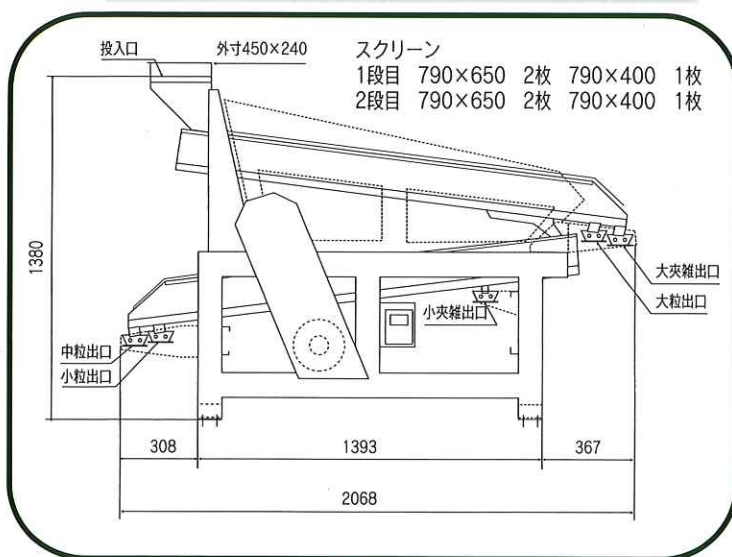

ISO9001

ALSOMAC コンパクトシフター

コンパクト

働き者

少振動

- 精選機としてコンパクトボディサイズを実現(全長2068mm)
- 切れが良く処理能力が大
- 上下のデッキが交互に動き振動が少ない

【特徴】

- 5種類の選別ができるので粗選機としても使用可能
- スクリーンは木枠を使用していないためスペアスクリーンは安価であり、交換もワンタッチ
- インバーターにより原料や流量の変化による微調整が可能
- デッキの各部に可変ストッパーを採用することにより、スクリーンの面積が狭くても切れ味抜群
- 目づまり防止用特殊ボールを採用
- スクリーン3分割使用によりメンテナンスに場所をとりません

仕様

型 式	VCF-800	
全 長	2068mm	
全 幅	1050mm	
全 高	1380mm	
消 費 電 力	三相200V1.5kw	
スクリーン総面積	2.7m ²	
重 量	約250kg	
選 別 品 種	小豆・金時・大豆・米・粉・麦・蕎麦・胡麻他	
処 理 能 力	3.5t/h(小豆)	

※製品の仕様は予告なく変更する事があります

製造元 株式会社 安西製作所
発売元 株式会社 安西総業