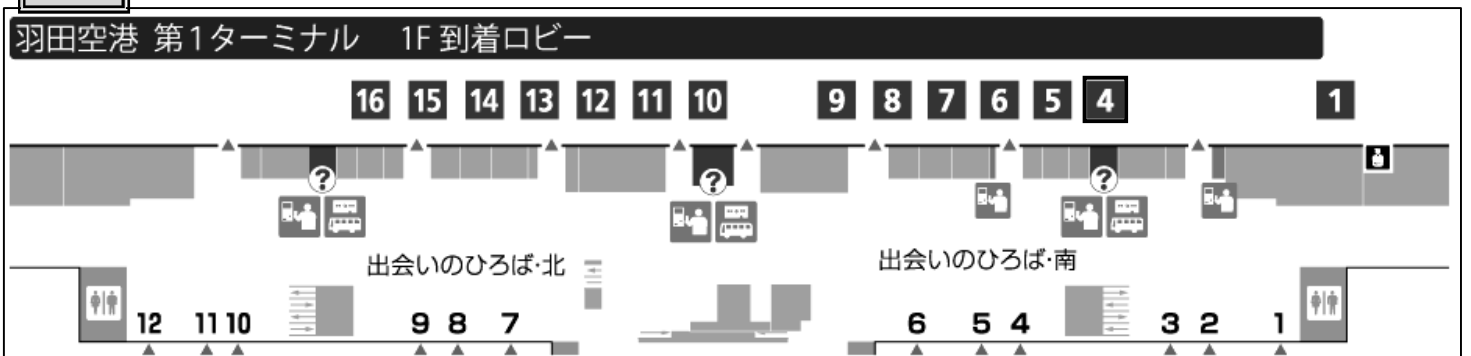

羽田空港 (第2)	羽田空港 (第1)	大宮台
発	発	着
11:15	→ 11:20	→ 12:10
12:20	→ 12:25	→ 13:15
13:45	→ 13:50	→ 14:40
15:15	→ 15:20	→ 16:10
16:15	→ 16:20	→ 17:10

図1

図2

図3