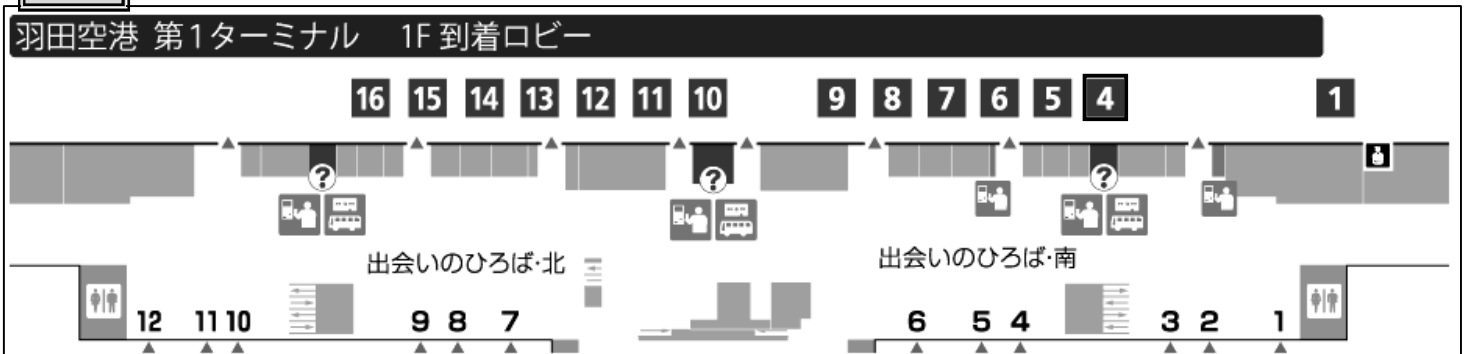

羽田空港 (第2)	羽田空港 (第1)	大宮台
発	発	着
11:15	→ 11:20	→ 12:10
12:20	→ 12:25	→ 13:15
13:45	→ 13:50	→ 14:40
15:15	→ 15:20	→ 16:10
16:15	→ 16:20	→ 17:10

図1

図2

図3