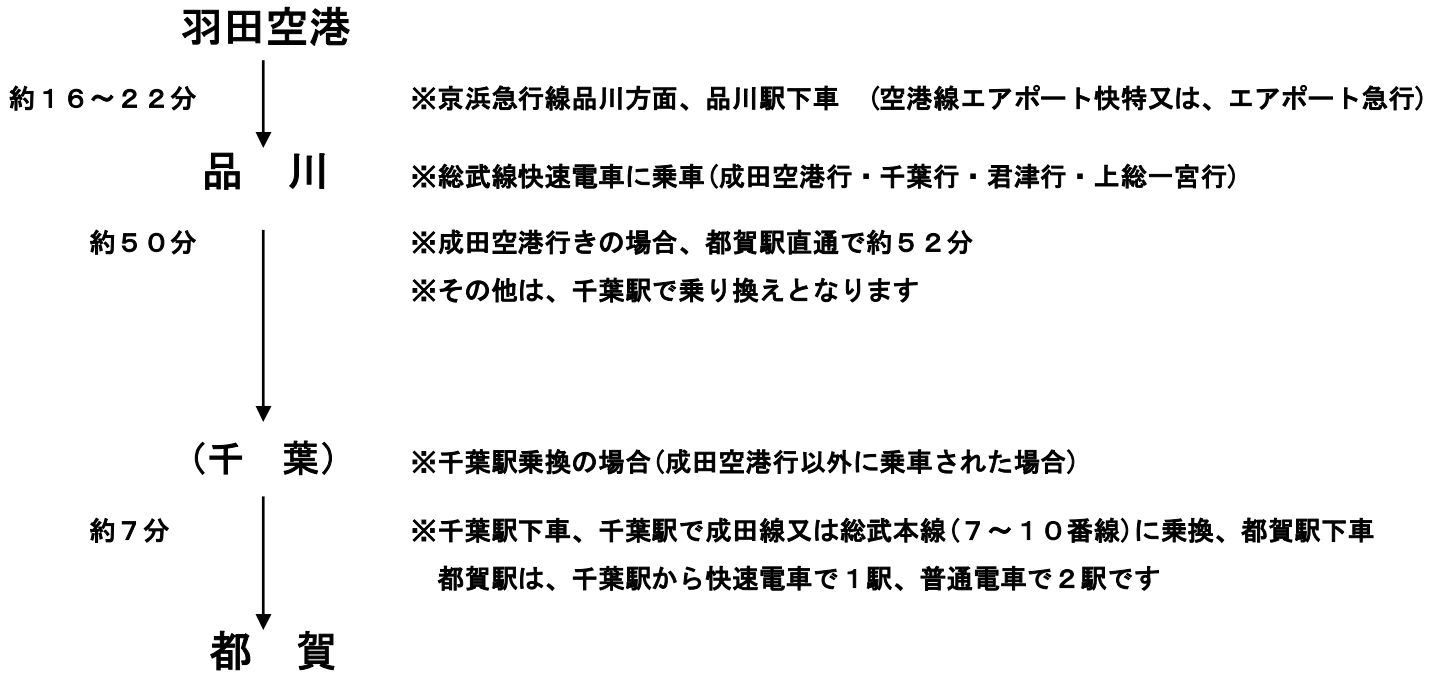

乗換御案内（羽田空港より）

都賀駅到着時刻をお電話にてお知らせ下さい。お迎えにあがります。

改札を出て右手の東口出口の階段を下り、下記のお待ち合わせ場所（斜線部分）付近でお待ち下さい。