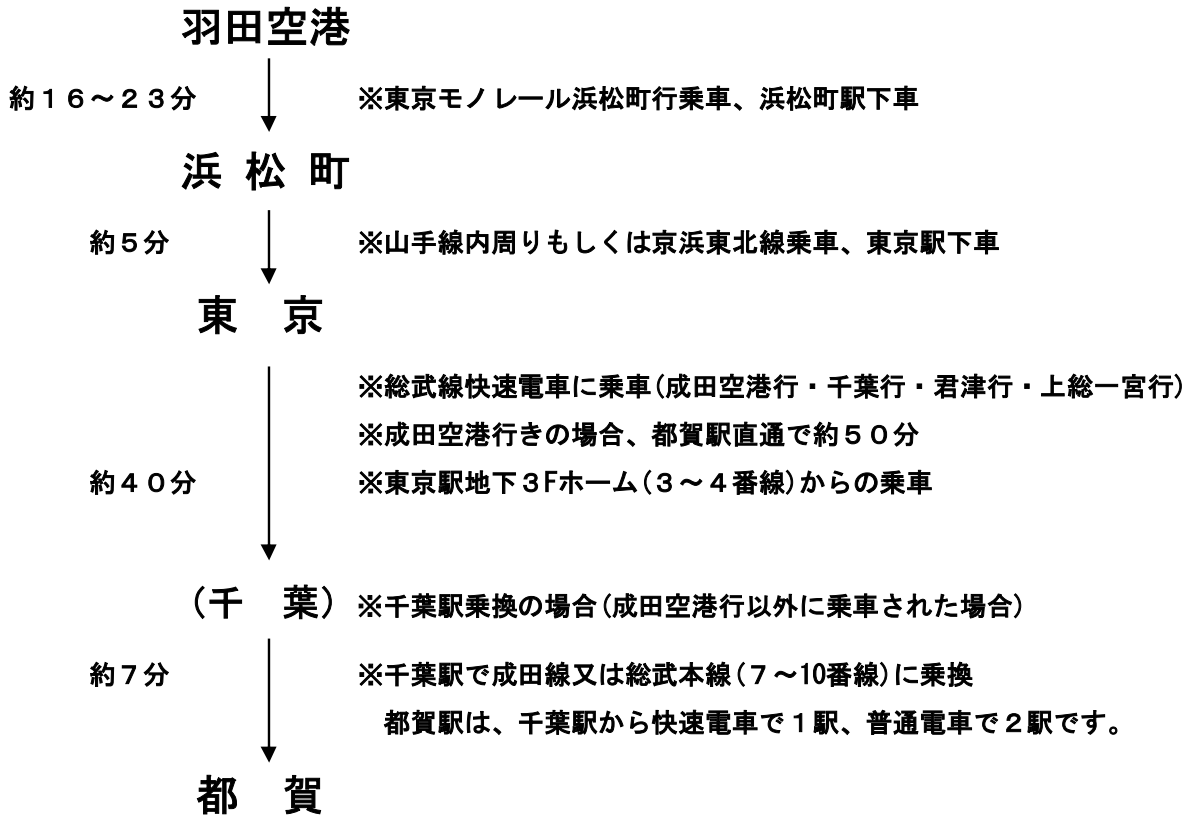

# 乗換御案内（羽田空港より）

都賀駅到着時刻をお電話にてお知らせ下さい。お迎えにあがります。

改札を出て右手の東口出口の階段を下り、下記のお待ち合わせ場所（斜線部分）付近でお待ち下さい。