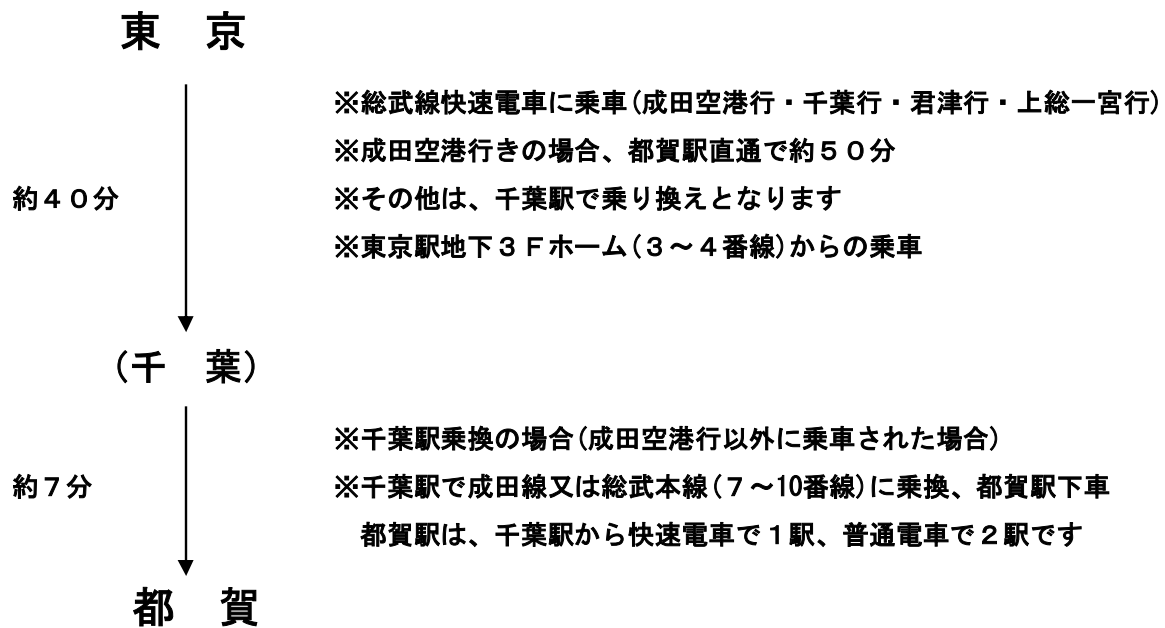

乗換御案内（東京駅より）

都賀駅到着予定時刻をお電話にてお知らせ下さい。お迎えにあがります。

改札を出て右手の東口出口の階段を下り、下記のお待ち合わせ場所（斜線部分）付近でお待ち下さい。