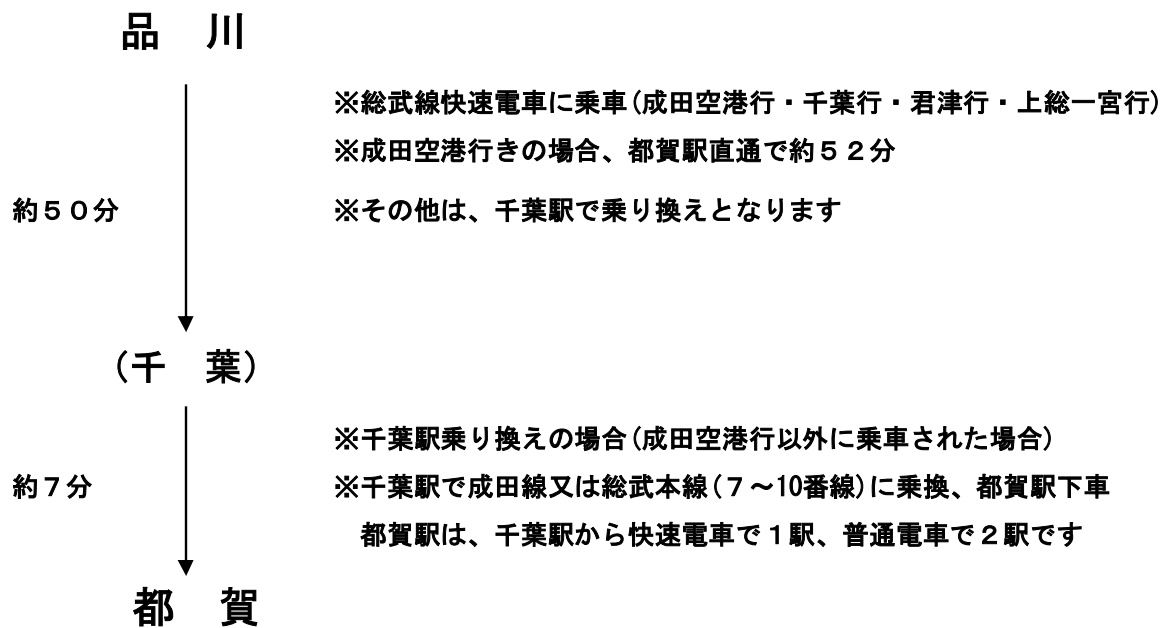

乗換御案内（品川駅より）

都賀駅到着予定時刻をお電話にてお知らせ下さい。お迎えにあがります。

改札を出て右手の東口出口の階段を下り、下記のお待ち合わせ場所（斜線部分）付近でお待ち下さい。